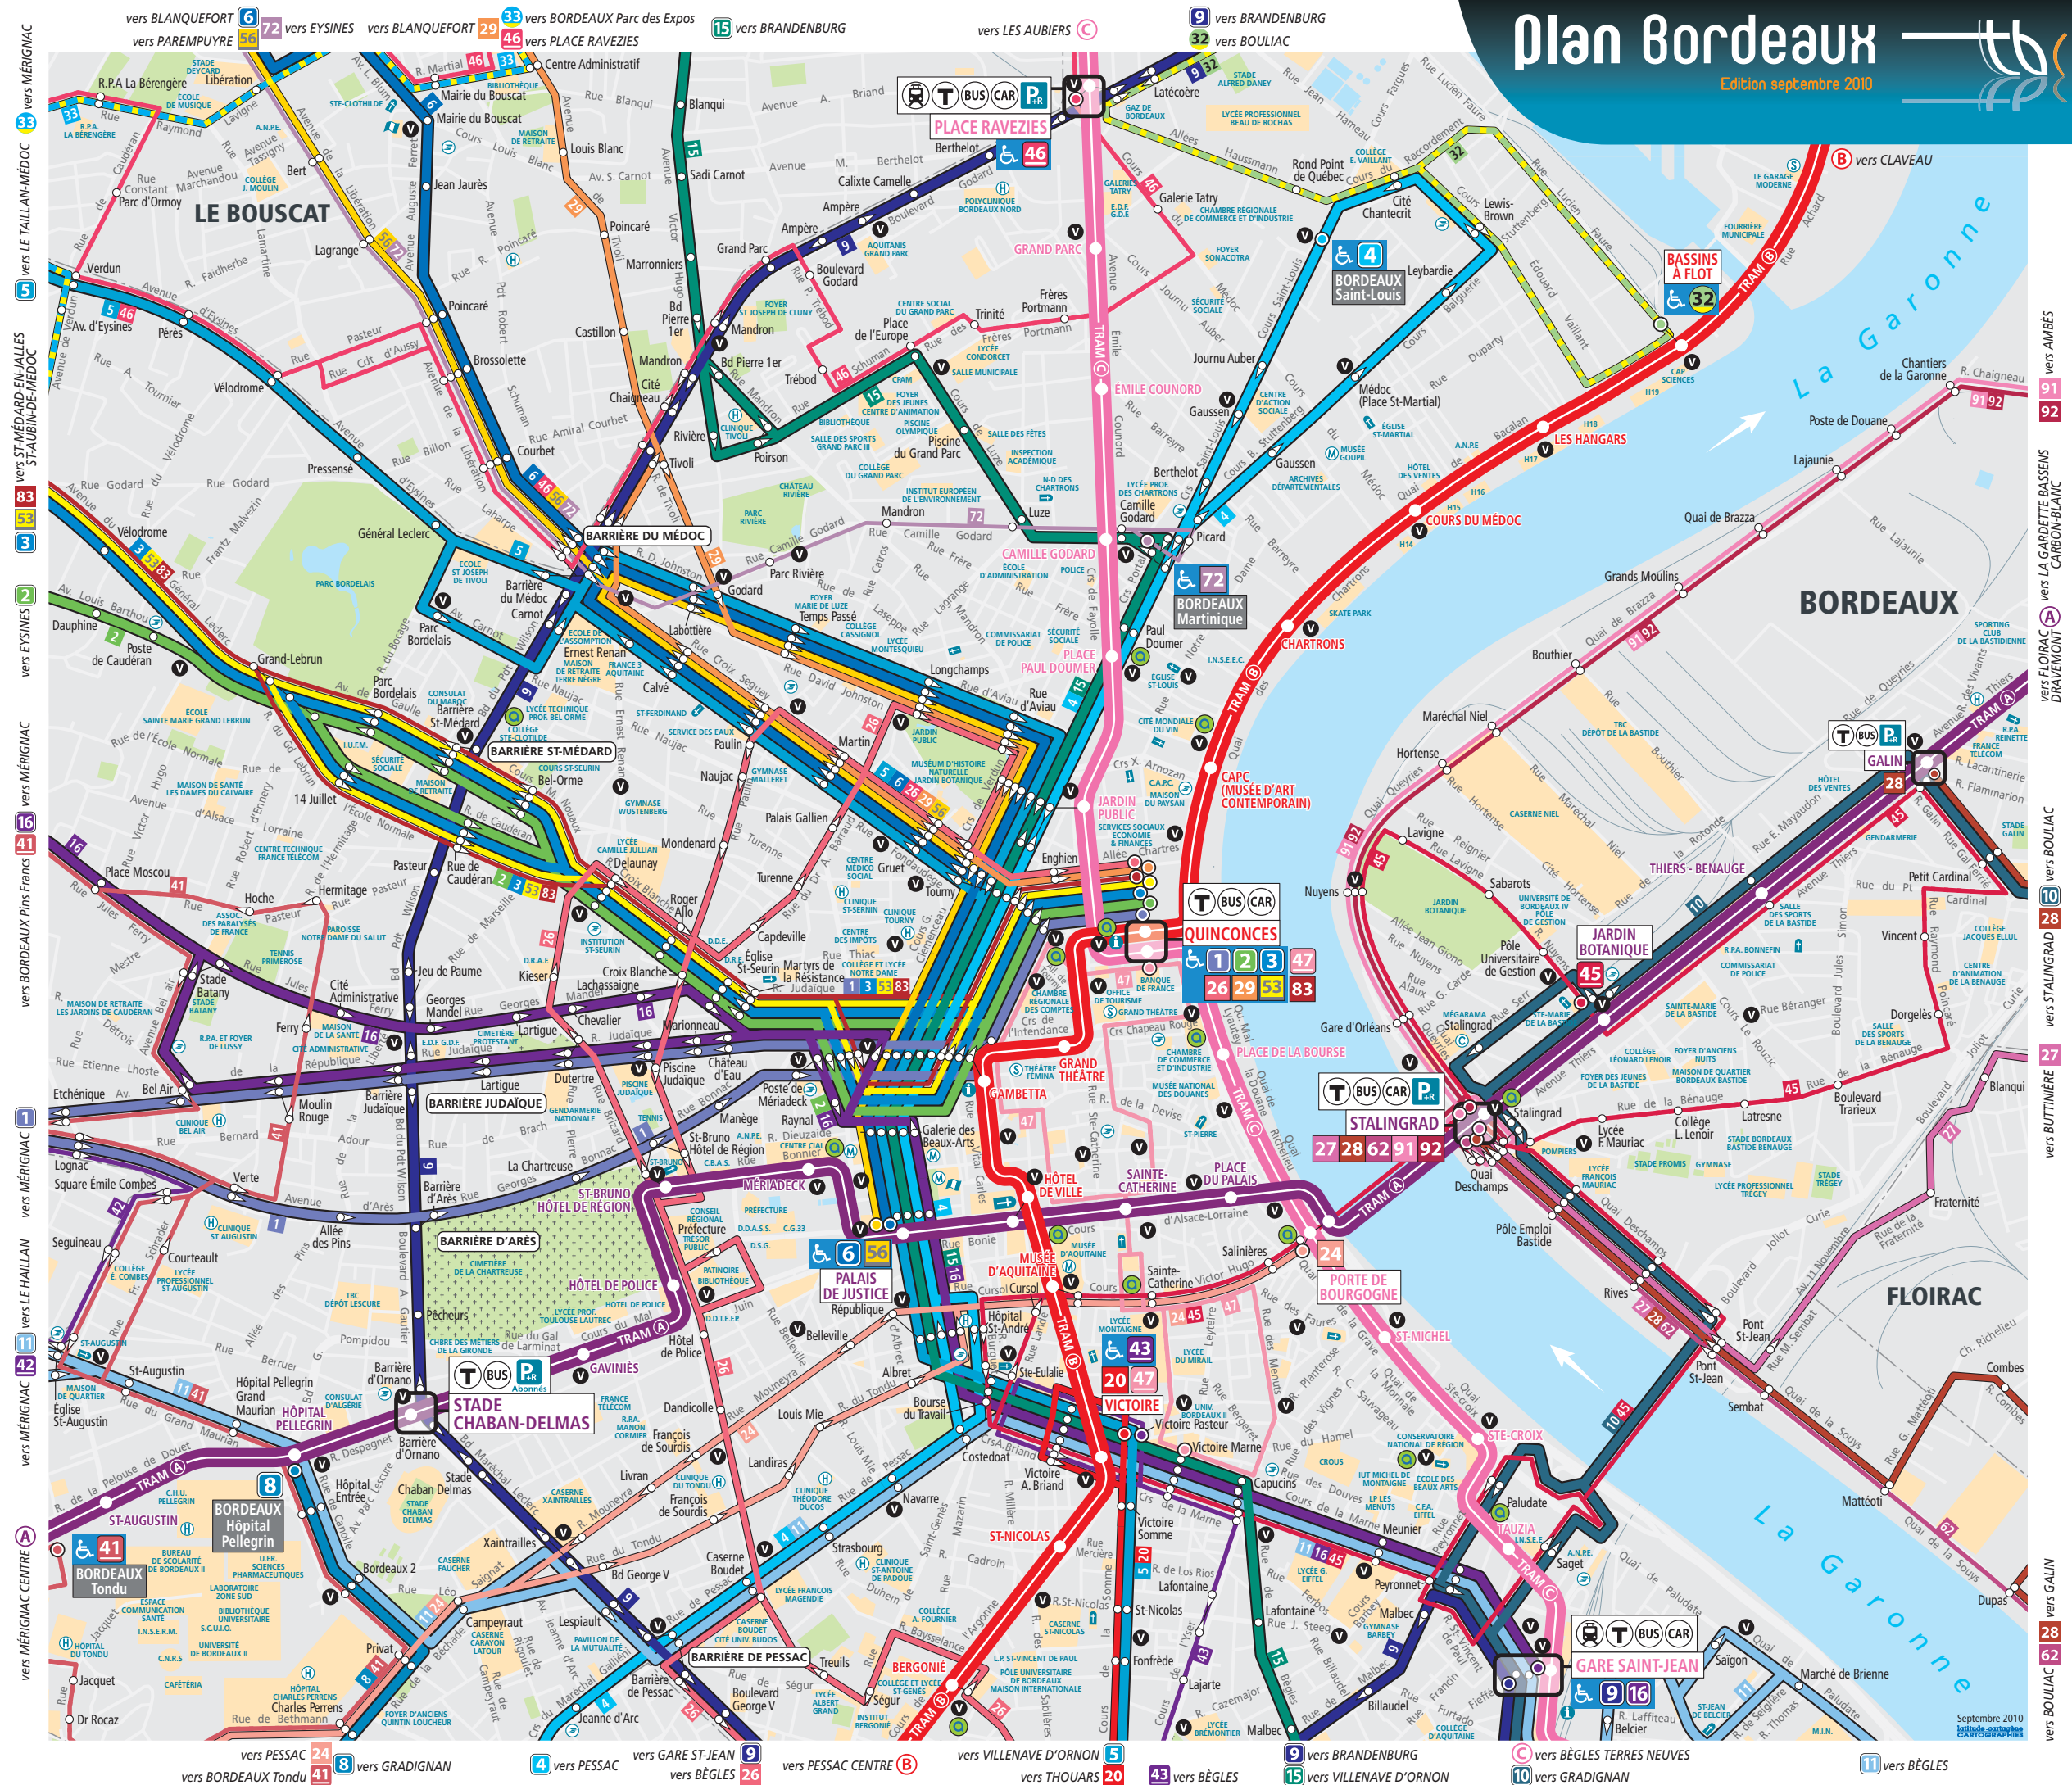

# Plan Bordeaux

Edition septembre 2010

vers MÉRIGNAC 33  
vers LE TAILLAN-MÉDOC 5  
vers ST-MÉDARD-EN-VALLES ST-AUBIN-DE-MÉDOC 33  
vers EYSINES 2  
vers BORDEAUX Pins Francs 16  
vers MÉRIGNAC 41  
vers MÉRIGNAC 1  
vers LE HAILLAN 11  
vers MÉRIGNAC 42  
vers ST-AUGUSTIN 11  
vers MÉRIGNAC 41  
vers PESSAC 24  
vers BORDEAUX TONU 41  
vers GRADIGNAN 8  
vers PESSAC 4  
vers GARE ST-JEAN 9  
vers BÈGLES 26  
vers PESSAC CENTRE B  
vers VILLENAVE D'ORNON 5  
vers THOUARS 20  
vers BÈGLES 43  
vers BRANDENBURG 9  
vers VILLENAVE D'ORNON 15  
vers BÈGLES TERRES NEUVES C  
vers GRADIGNAN 10  
vers BÈGLES 11

vers AMBÈS 91  
vers LA GARDETTTE-BASSENS CARBON-BLANC 92  
vers FLOIRAC DRAVEMONT A  
vers BOULLIAC 10  
vers STALINGRAD 28  
vers BUTTINIÈRE 27  
vers GALIN 28  
vers BOULLIAC 28  
vers GALIN 62